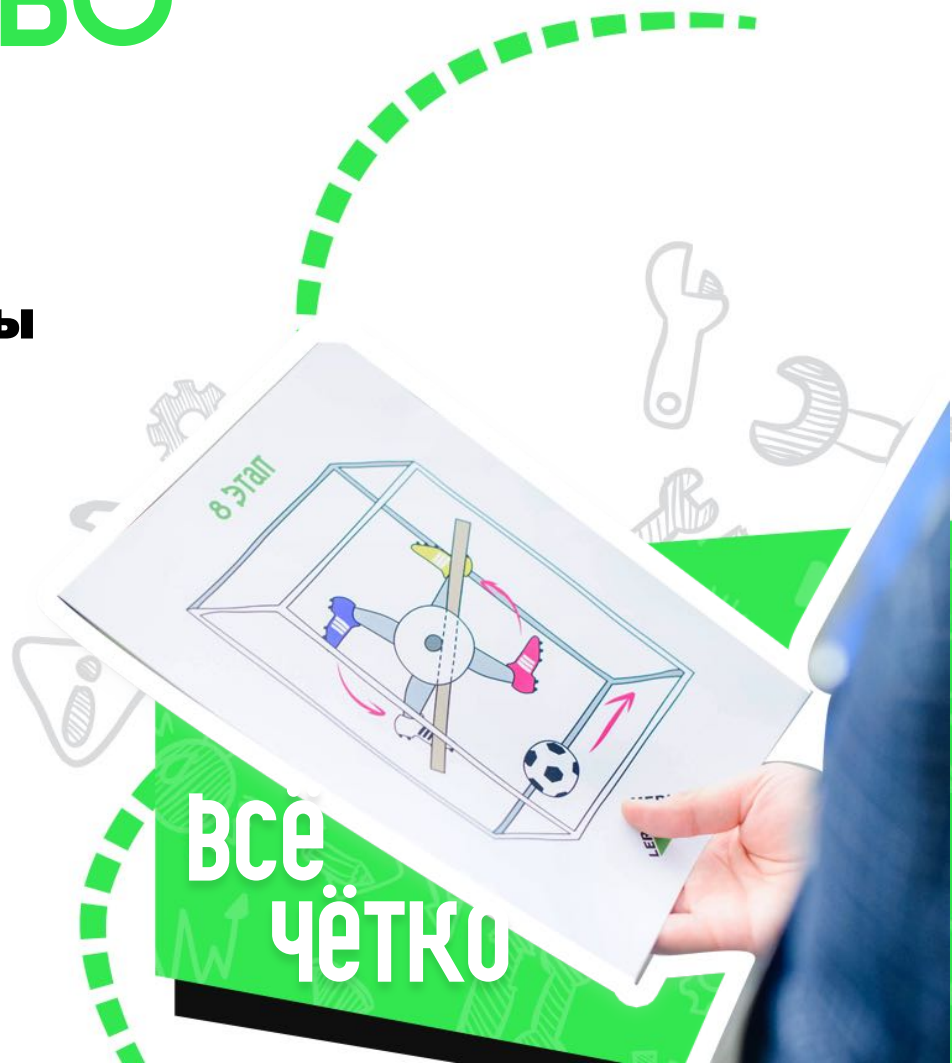

СТРОИТЕЛЬСТВО

Объединяем участников в команды и выдаём им наборы предметов: от шарика для пинг-понга до строительной сетки.

С помощью чертежей команды собирают из предметов устройства и соединяют их с устройствами других команд.

**Все
чётко**